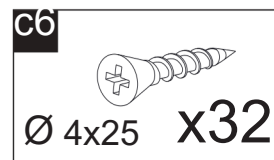

BASIC

0 10 20 30 40 50 60 70 80 90 100 110 120 130 140 150 mm

číslo prvku / numărul elementului	dél./l.	x	šíř./w.	kus/buc
1	940	x	374	2.0
2	2004	x	374	1.0
3	2004	x	194	1.0
4	210	x	180	1.0
5	210	x	180	1.0
6	900	x	220	2.0
7	900	x	150	1.0
8	1865	x	898	1.0
9	247	x	21	4.0

8

9

10

11

nebo / alebo/ sau

číslo prvku / numărul elementului	dél./	x	šíř./w.	kus/buc
29	1018	x	60	2.0
30	1018	x	60	2.0
31	150	x	60	4.0
32	410	x	30	1.0
33	200	x	30	2.0

5

6