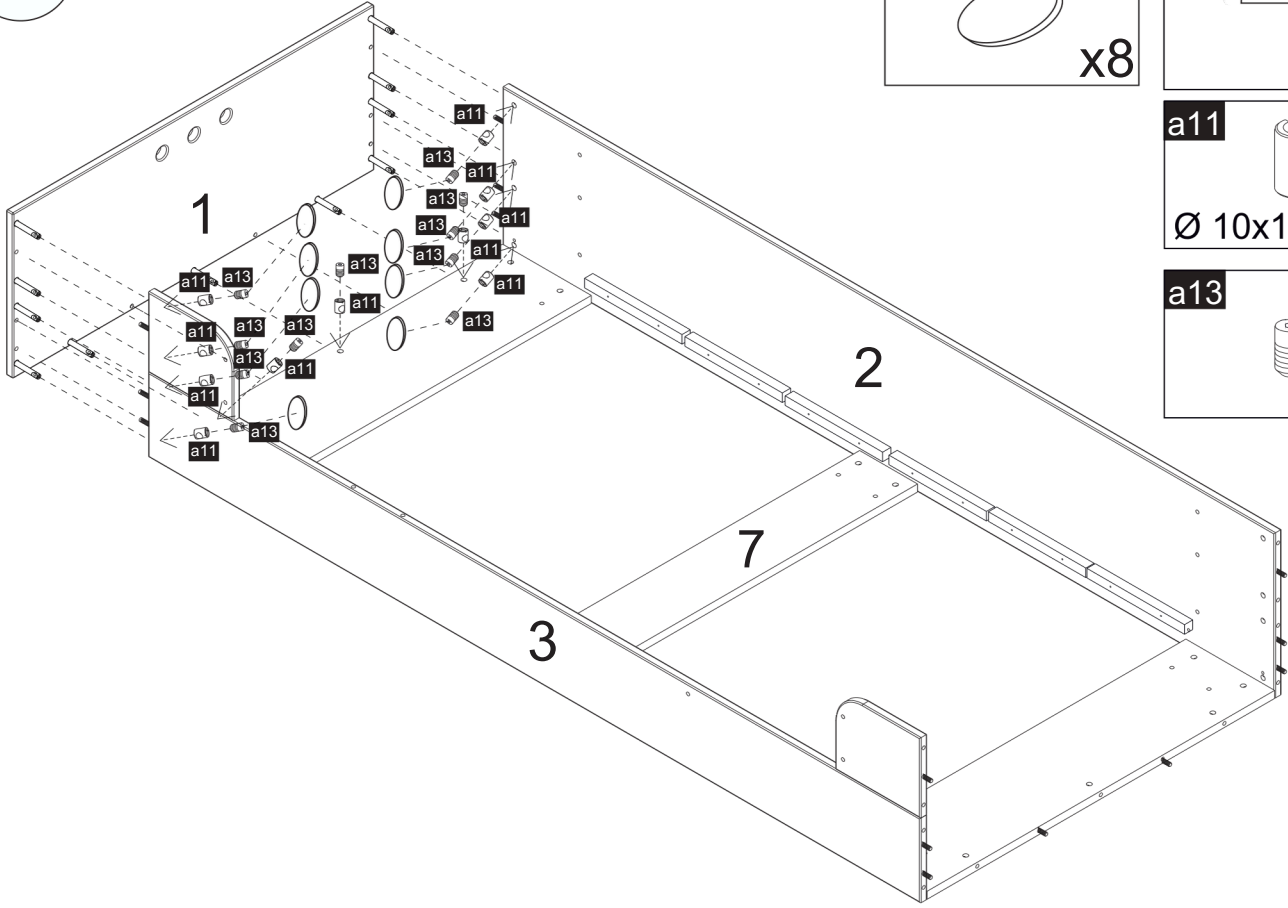

BASIC

0 10 20 30 40 50 60 70 80 90 100 110 120 130 140 150 mm

číslo prvku / numărul elementului	dél./l.	x	šíř./w.	kus/buc
1	940	x	374	2.0
2	2004	x	374	1.0
3	2004	x	194	1.0
4	210	x	180	1.0
5	210	x	180	1.0
6	900	x	220	2.0
7	900	x	150	1.0
8	1865	x	898	1.0
9	247	x	21	4.0

=

1

2

3

4

5

6

7

8

9

10

11

nebo / alebo/ sau

číslo prvku / numărul elementului	dél./	x	šíř./w.	kus/buc
29	1018	x	60	2.0
30	1018	x	60	2.0
31	150	x	60	4.0
32	410	x	30	1.0
33	200	x	30	2.0

5

6