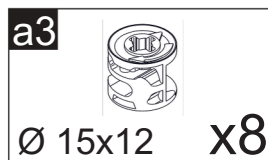

BASIC

0 10 20 30 40 50 60 70 80 90 100 110 120 130 140 150 mm

číslo prvku / numărul elementului	dél./l.	x	šíř./w.	kus/buc
1	940	x	374	2.0
2	2004	x	374	1.0
3	2004	x	194	1.0
4	210	x	180	1.0
5	210	x	180	1.0
6	900	x	220	2.0
7	900	x	150	1.0
8	1865	x	898	1.0
9	247	x	21	4.0

=

1

2

3

4

5

6

7

8

9

10

11

nebo / alebo/ sau

číslo prvku / numărul elementului	dél./	x	šíř./w.	kus/buc
29	1018	x	60	2.0
30	1018	x	60	2.0
31	150	x	60	4.0
32	410	x	30	1.0
33	200	x	30	2.0

5

6