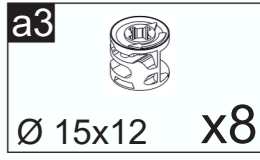

BASIC

0 10 20 30 40 50 60 70 80 90 100 110 120 130 140 150 mm

číslo prvku / numărul elementului	dél./l.	x	šíř./w.	kus/buc
1	940	x	374	2.0
2	2004	x	374	1.0
3	2004	x	194	1.0
4	210	x	180	1.0
5	210	x	180	1.0
6	900	x	220	2.0
7	900	x	150	1.0
8	1865	x	898	1.0
9	247	x	21	4.0

=

1

2

3

4

5

6

7

8

9

10

11

nebo / alebo/ sau

číslo prvku / numărul elementului	dél./	x	šíř./w.	kus/buc
29	1018	x	60	2.0
30	1018	x	60	2.0
31	150	x	60	4.0
32	410	x	30	1.0
33	200	x	30	2.0

5

6