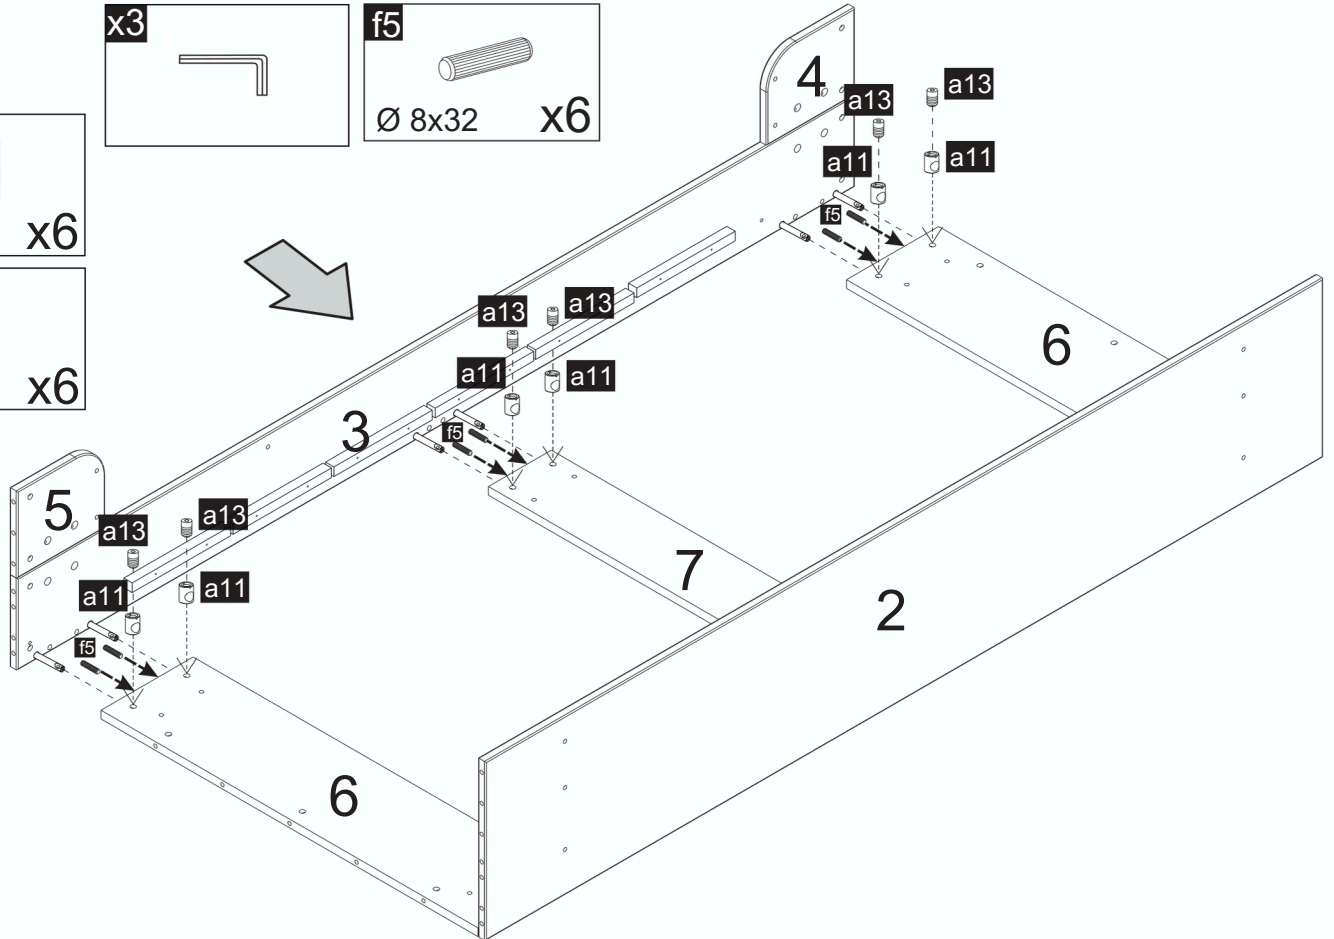

BASIC

0 10 20 30 40 50 60 70 80 90 100 110 120 130 140 150 mm

číslo prvku / numărul elementului	dél./l.	x	šíř./w.	kus/buc
1	940	x	374	2.0
2	2004	x	374	1.0
3	2004	x	194	1.0
4	210	x	180	1.0
5	210	x	180	1.0
6	900	x	220	2.0
7	900	x	150	1.0
8	1865	x	898	1.0
9	247	x	21	4.0

=

1

2

3

4

5

6

7

8

9

10

11

nebo / alebo/ sau

číslo prvku / numărul elementului	dél./	x	šíř./w.	kus/buc
29	1018	x	60	2.0
30	1018	x	60	2.0
31	150	x	60	4.0
32	410	x	30	1.0
33	200	x	30	2.0

5

6