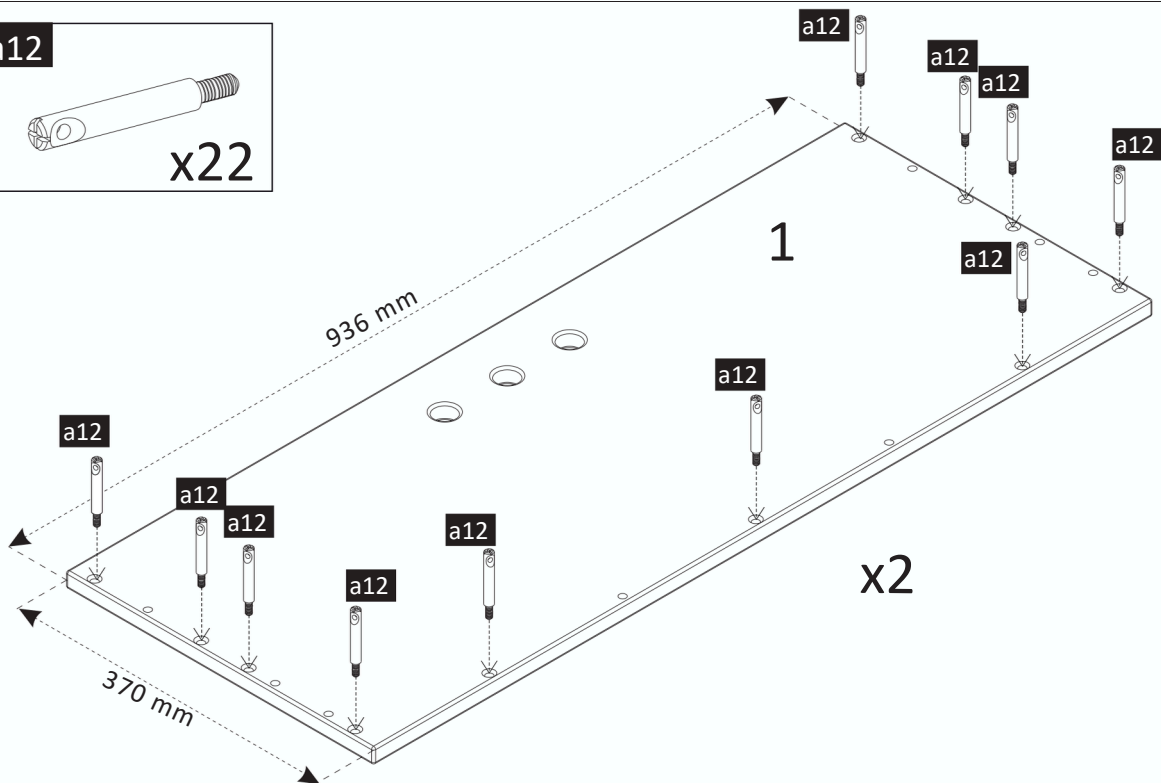

BASIC

0 10 20 30 40 50 60 70 80 90 100 110 120 130 140 150 mm

číslo prvku / numărul elementului	dél./l.	x	šíř./w.	kus/buc
1	940	x	374	2.0
2	2004	x	374	1.0
3	2004	x	194	1.0
4	210	x	180	1.0
5	210	x	180	1.0
6	900	x	220	2.0
7	900	x	150	1.0
8	1865	x	898	1.0
9	247	x	21	4.0

=

1

2

3

4

5

6

7

8

9

10

11

nebo / alebo/ sau

číslo prvku / numărul elementului	dél./	x	šíř./w.	kus/buc
29	1018	x	60	2.0
30	1018	x	60	2.0
31	150	x	60	4.0
32	410	x	30	1.0
33	200	x	30	2.0

5

6