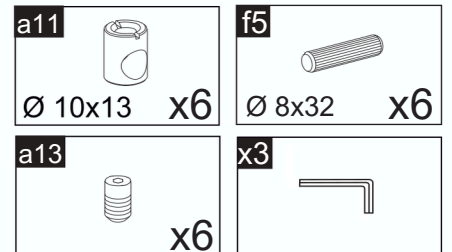

BASIC

0 10 20 30 40 50 60 70 80 90 100 110 120 130 140 150 mm

číslo prvku / numărul elementului	dél./l.	x	šíř./w.	kus/buc
1	940	x	374	2.0
2	2004	x	374	1.0
3	2004	x	194	1.0
4	210	x	180	1.0
5	210	x	180	1.0
6	900	x	220	2.0
7	900	x	150	1.0
8	1865	x	898	1.0
9	247	x	21	4.0

=

1

2

3

4

5

6

7

8

9

10

11

nebo / alebo/ sau

číslo prvku / numărul elementului	dél./	x	šíř./w.	kus/buc
29	1018	x	60	2.0
30	1018	x	60	2.0
31	150	x	60	4.0
32	410	x	30	1.0
33	200	x	30	2.0

5

6