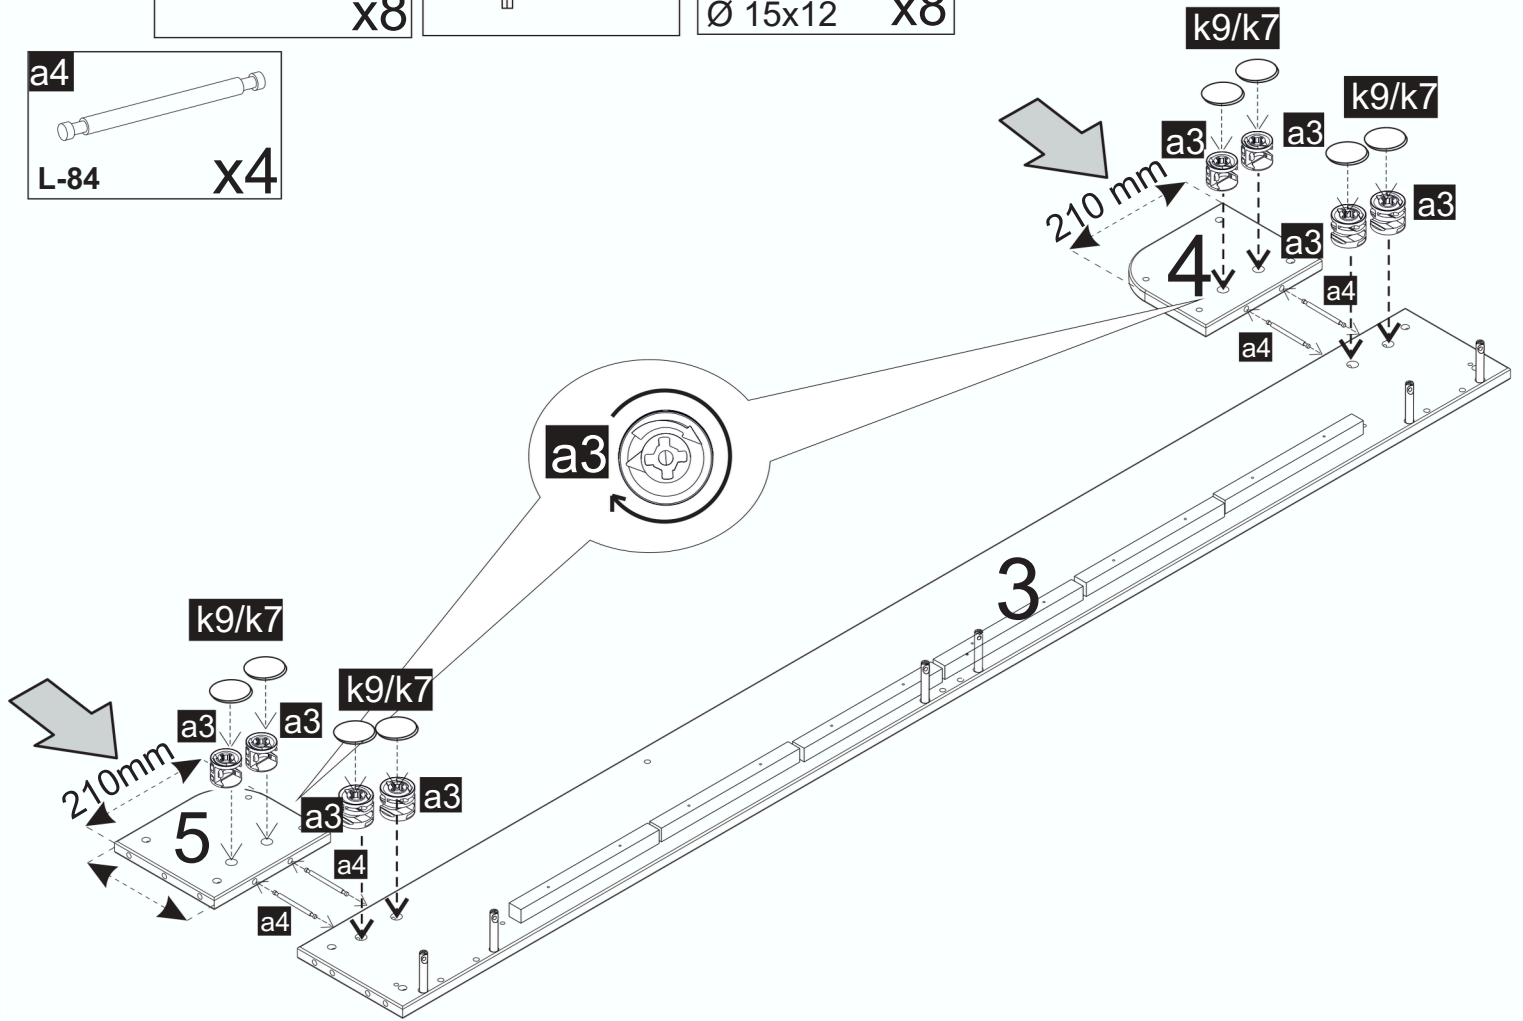

BASIC

0 10 20 30 40 50 60 70 80 90 100 110 120 130 140 150 mm

číslo prvku / numărul elementului	dél./l.	x	šíř./w.	kus/buc
1	940	x	374	2.0
2	2004	x	374	1.0
3	2004	x	194	1.0
4	210	x	180	1.0
5	210	x	180	1.0
6	900	x	220	2.0
7	900	x	150	1.0
8	1865	x	898	1.0
9	247	x	21	4.0

=

1

2

3

4

5

6

7

8

9

10

11

nebo / alebo/ sau

číslo prvku / numărul elementului	dél./	x	šíř./w.	kus/buc
29	1018	x	60	2.0
30	1018	x	60	2.0
31	150	x	60	4.0
32	410	x	30	1.0
33	200	x	30	2.0

5

6

7

8

9

10